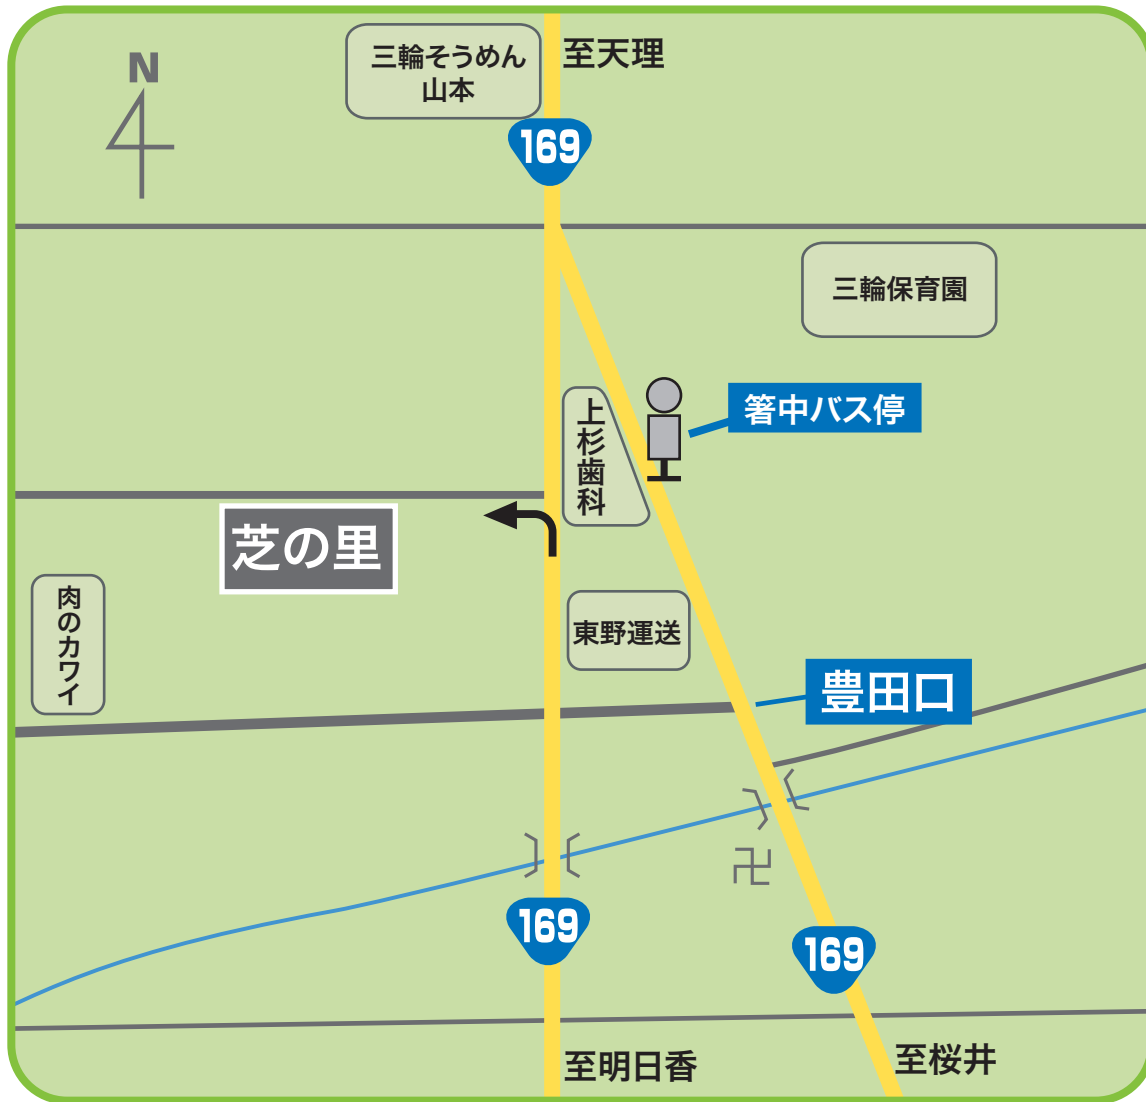

交通案内

多機能型介護ホーム 芝の里
箸中バス停すぐ